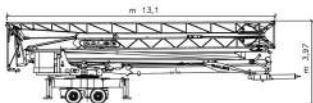

DB 37 V1

80 km/h speed limit trailer, complies with German standards,
made in Germany.

Conforme agli standard tedeschi per la circolazione con limite di velocità 80 km/h,
allevata in Germania.

80
km/h

30 m - 700 kg
27,5 m - 650 kg

DB 37 V1

SBRACCI, PORTATE, REAZIONI - RADIUS, CAPACITY, REACTIONS

TRASPORTO - TRANSPORT

DIN 15018 - H1•B2/B3 - 15019 - 18800