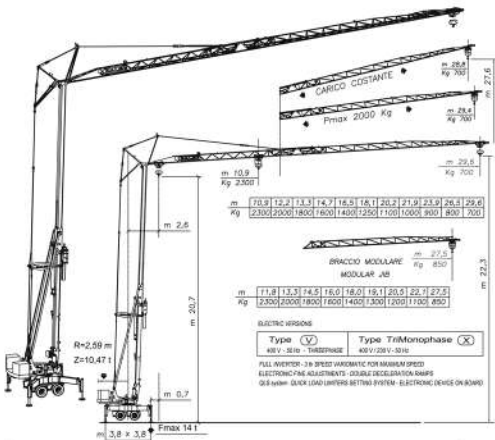

DB 37 V1

80 km/h speed limit trailer, complies with German standards,
made in Germany.

Conforme agli standard tedeschi per la circolazione con limite di velocità 80 km/h,
allevata in Germania.

80
km/h

30 m - 700 kg
27,5 m - 650 kg

DB 37 V1

SBRACCI, PORTATE, REAZIONI - RADIUS, CAPACITY, REACTIONS

TRASPORTO - TRANSPORT

DIN 15018 - H1•B2/B3 - 15019 - 18800